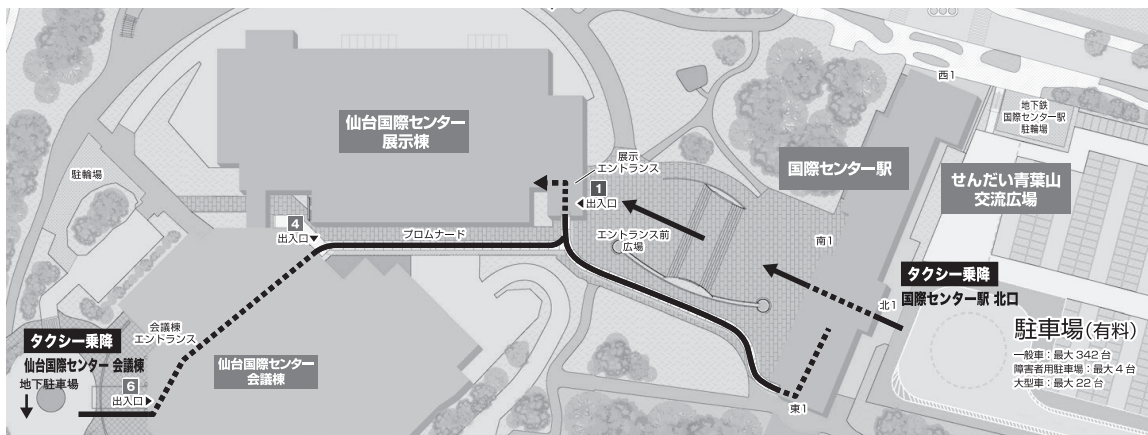

# 交通のご案内

仙台国際センター

〒980-0856 仙台市青葉区青葉山無番地

Tel:022-265-2211(代表) Fax:022-265-2485 E-mail:info@aobayama.jp

\*タクシー降車場所から展示棟への経路

# 会場フロア図

展示棟

1F