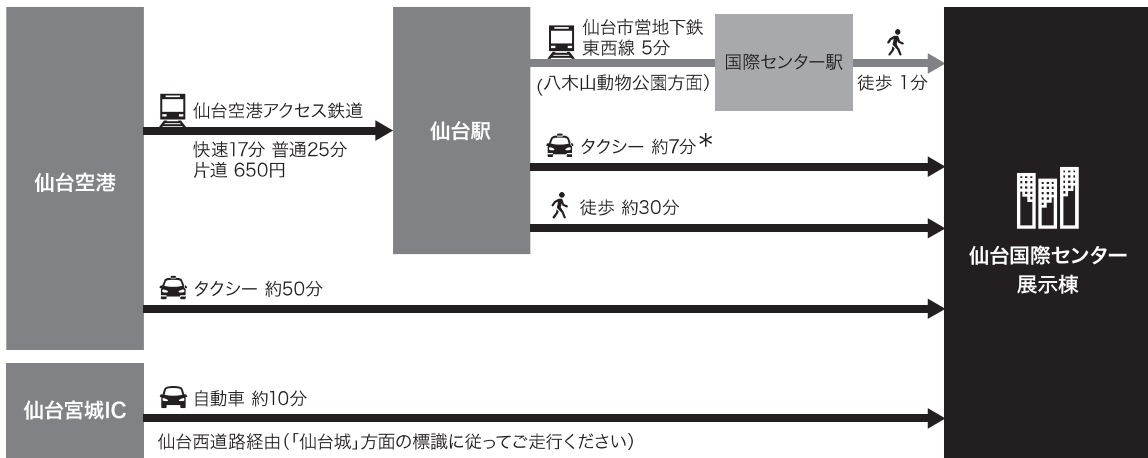

# 交通のご案内

仙台国際センター

〒980-0856 仙台市青葉区青葉山無番地

Tel:022-265-2211(代表) Fax:022-265-2485 E-mail:info@aobayama.jp

\*タクシー降車場所から展示棟への経路

# 会場フロア図

展示棟

1F